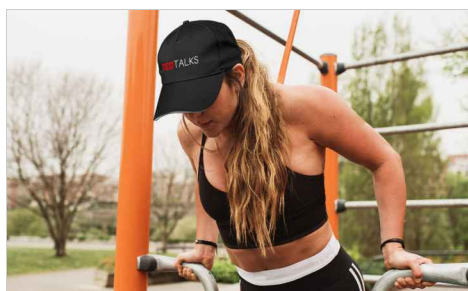

# Mode Plus

Il modello Mode Plus è un fantastico cappellino a 5 pannelli simile al nostro [modello Mode](#). La tesa del Mode Plus è più spessa del cappellino Mode grazie ai tre pannelli che compongono la tesa. Il pannello centrale della tesa stessa è di colore contrastante con gli altri due pannelli. Disponibile in entrambi i metodi di stampa, fotografica e ricamo, possiamo aiutarti a decidere la migliore opzione di stampa per il tuo logo. Il Mode Plus dispone anche di un cinturino regolabile e può essere lavato a mano quando necessario.