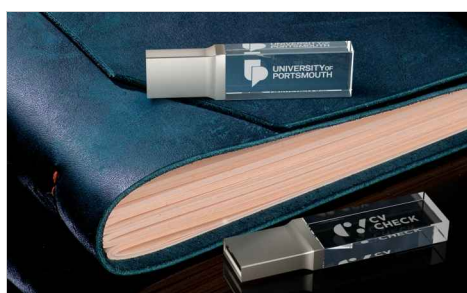

# Crystal

La nostra chiavetta USB Crystal presenta una stupenda scocca in vetro K9, dove potrai incidere al laser il tuo logo in 2 dimensioni "all'interno del vetro". Il vetro classificato K9 è noto per la sua eccezionale lucentezza e durata, cosa che lo rende ideale per un uso quotidiano. I bordi e gli angoli della chiavetta USB sono stati lucidati e levigati in modo tale da garantire una facile maneggiabilità.

<b>Capacità</b>	USB2.0 2GB, 4GB, 8GB, 16GB, 32GB, 64GB, 128GB
	USB3 16GB, 32GB, 64GB, 128GB, 256GB
<b>Colori</b>	<input type="radio"/>
<b>Consegna</b>	7 giorni
<b>Tecnica di stampa</b>	<div style="display: flex; gap: 10px;"><div style="background-color: #007080; color: white; padding: 10px; text-align: center;"><b>INCISIONE LASER</b> </div><div style="background-color: #666; color: white; padding: 10px; text-align: center;"><b>NOME INDIVIDUALE</b> </div></div>
<b>Area di stampa</b>	<p><b>Incisione Laser</b></p> <p>Area Laterale: 26mm X 9mm</p> 
<b>Dimensioni e peso</b>	Lunghezza: 53.2mm (2.09 Pollici) Grandezza: 13.6mm (0.54 Pollici) Altezza: 6mm (0.24 Pollici) Peso: 9.50 Grammi (0.34 Once)