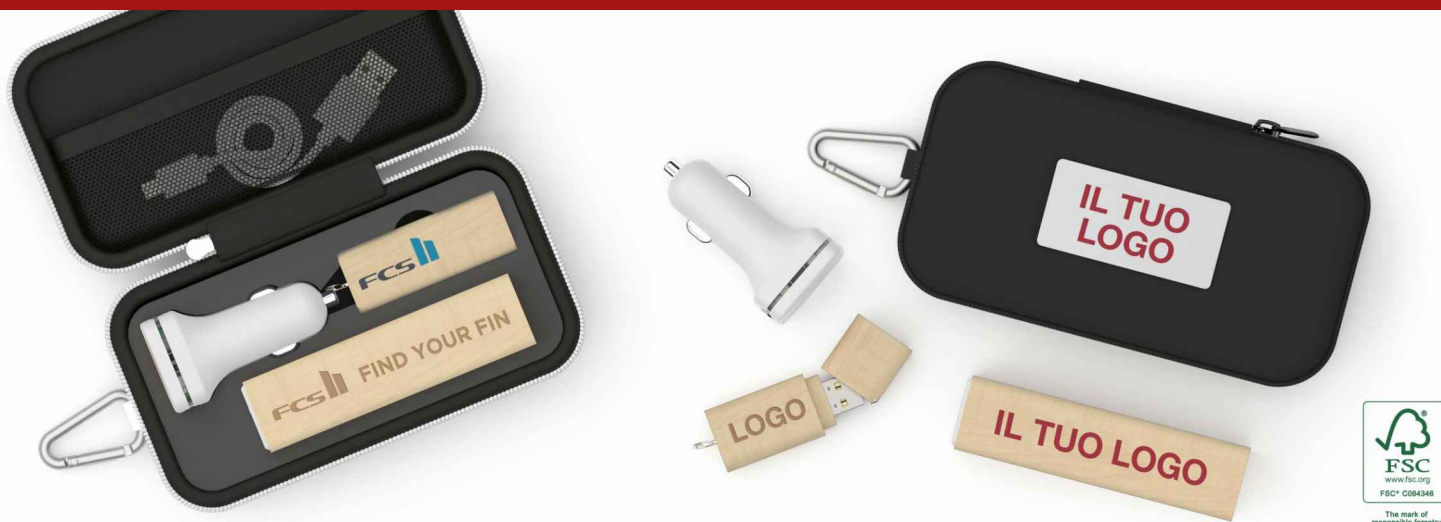

Maple M

Combina 3 prodotti in 1 pratico Kit Regalo da Viaggio: Nature Chiavetta USB, Maple Power Bank, Zip Caricabatteria per Auto. I prodotti all'interno curati nel dettaglio possono essere personalizzati con il vostro logo, slogan o altro. La superficie superiore dell'Astuccio da Regalo può essere a sua volta personalizzata con Incisione Laser o con la tecnica della Serigrafia, fino a 4 colori.