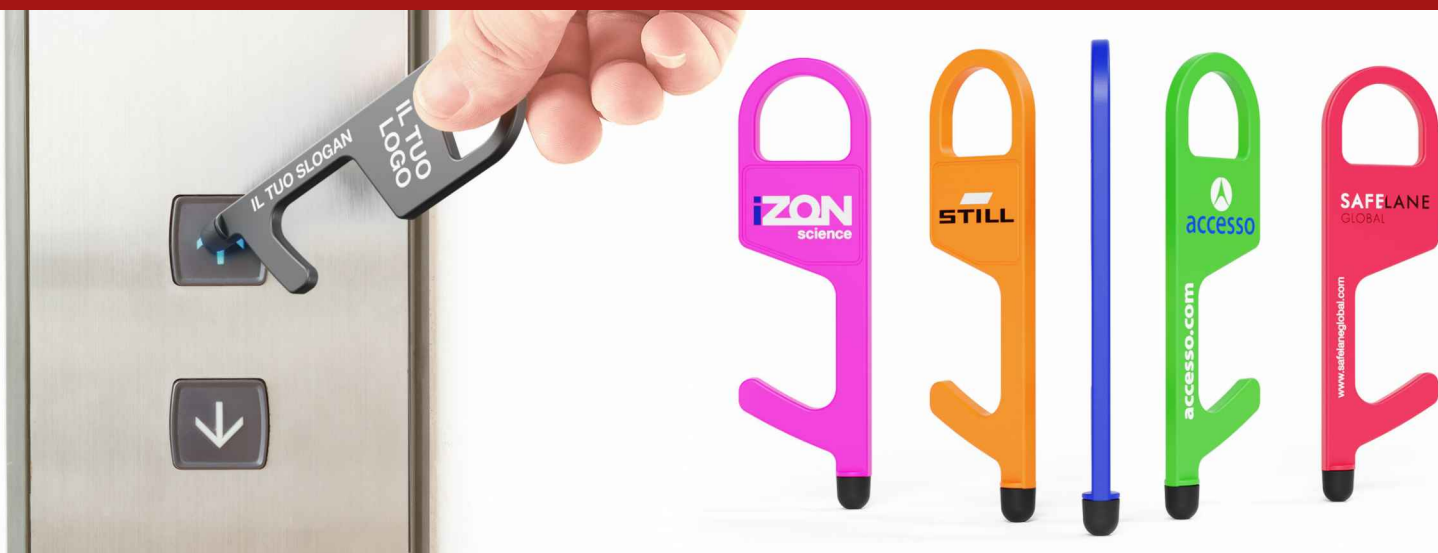

Buddy

L'innovativo prodotto Buddy è progettato per aiutarti ogni giorno a vivere nelle aree pubbliche senza dover toccare con le mani, ideato per evitare le possibili contaminazioni delle superfici. È un fantastico accessorio che puoi utilizzare per premere i pulsanti dell'ascensore, aprire le porte, trasportare le borse della spesa e molto altro ancora. Contattaci oggi per quanto riguarda prezzi, dettagli per la personalizzazione del tuo logo e campioni.