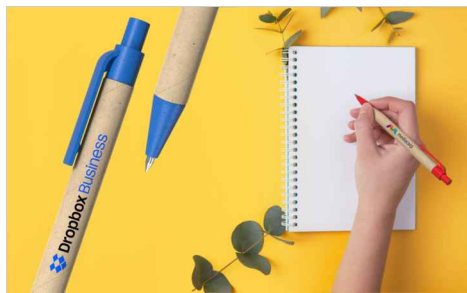

La nostra penna a sfera Ditto è un prodotto promozionale ecologico che verrà utilizzato per tanti anni. Il corpo della penna è realizzato in resistente cartone riciclato e progettato per mostrare con eleganza il tuo logo. La penna a sfera si apre e chiude tramite il comodo pulsante a scatto e presenta anche una pratica clip per attaccarla facilmente a quaderni o documenti.

<b>Colori</b>	
<b>Consegna</b>	8 giorni
<b>Tecnica di stampa</b>	
<b>Area di stampa</b>	<p><b>Stampa Fotografica</b></p> <p>Area Anteriore: 90mm X 6mm Area Posteriore: 90mm X 6mm</p> 
<b>Dimensioni e peso</b>	<p>Lunghezza: 139.5mm (5.49 Pollici) Diametro: 10mm (0.39 Pollici) Peso: 6.00 Grammi (0.21 Once)</p>