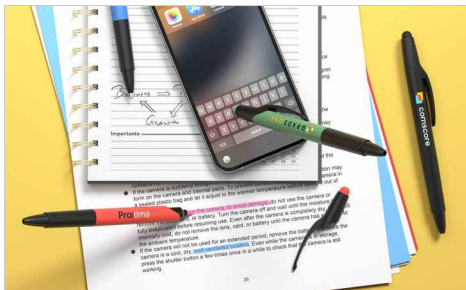

# Glow

Il modello Glow combina un evidenziatore ed una penna stilo in un' unico ed utile prodotto. Le due aree di stampa possono essere personalizzate con il tuo logo, slogan, indirizzo del sito web e altro ancora. Contattaci oggi per quanto riguarda i prezzi, i campioni e i nostri rapidi tempi di consegna.

<b>Colori</b>	
<b>Consegna</b>	8 giorni
<b>Tecnica di stampa</b>	
<b>Area di stampa</b>	<b>Stampa Fotografica</b> Area Anteriore: 50mm X 7mm Area Posteriore: 50mm X 7mm 
<b>Dimensioni e peso</b>	Lunghezza: 142mm (5.59 Pollici) Diametro: 11.3mm (0.44 Pollici) Peso: 9.00 Grammi (0.32 Once)