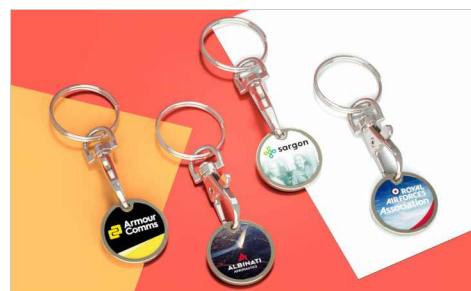

Chroma

Il Gettone per Carrelli Chroma è dotato di aree dedicate al Brand sul fronte e sul retro, pronte per essere stampate con il vostro logo, la vostra immagine e altro ancora in modo preciso. Disponibile nei formati da 1 sterlina e da 1 euro di grandezza, Chroma è un prodotto accattivante che offre un'esposizione ripetuta del brand ogni volta che viene utilizzato.

Colori			
Consegna	7 giorni		
Tecnica di stampa			
Area di stampa	<p>Stampa Fotografica</p> <p>Chroma GBP Area Anteriore: Φ20.5mm Area Posteriore: Φ20.5mm</p> <p>Chroma EUR Area Anteriore: Φ20.5mm Area Posteriore: Φ20.5mm</p> 		
Dimensioni e peso	<table><tr><td>Chroma GBP Lunghezza: 23.5mm (0.93 Pollici) Grandezza: 23.5mm (0.93 Pollici) Altezza: 2.8mm (0.11 Pollici) Peso: 11.2 Grammi (0.4 Once)</td><td>Chroma EUR Altezza: 2.33mm (0.09 Pollici) Diametro: 23.3mm (0.92 Pollici) Peso: 10.2 Grammi (0.36 Once)</td></tr></table>	Chroma GBP Lunghezza: 23.5mm (0.93 Pollici) Grandezza: 23.5mm (0.93 Pollici) Altezza: 2.8mm (0.11 Pollici) Peso: 11.2 Grammi (0.4 Once)	Chroma EUR Altezza: 2.33mm (0.09 Pollici) Diametro: 23.3mm (0.92 Pollici) Peso: 10.2 Grammi (0.36 Once)
Chroma GBP Lunghezza: 23.5mm (0.93 Pollici) Grandezza: 23.5mm (0.93 Pollici) Altezza: 2.8mm (0.11 Pollici) Peso: 11.2 Grammi (0.4 Once)	Chroma EUR Altezza: 2.33mm (0.09 Pollici) Diametro: 23.3mm (0.92 Pollici) Peso: 10.2 Grammi (0.36 Once)		