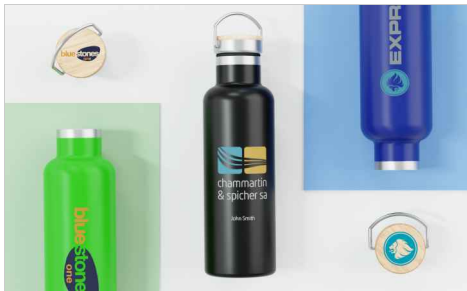

Traveler

La Borraccia Traveller è dotata di una doppia parete con isolamento sottovuoto, progettata per mantenere le bevande calde o fredde più a lungo. Possiamo serigrafare oppure incidere al laser il tuo logo sull'ampia area di stampa sul corpo della Borraccia e possiamo anche serigrafare il tuo logo sull'elegante coperchio di bambù. Il modello Traveller dispone anche di un pratico anello in modo da poterlo portare ovunque con te.