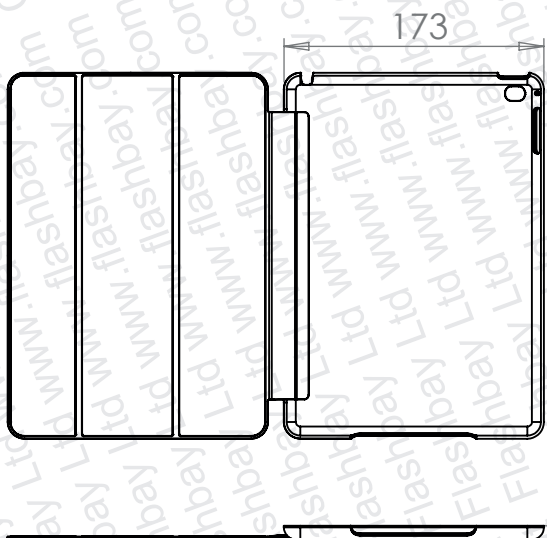

PRODUCT	CODE	DIMENSIONS	SCALE
IPAD 5	PU	mm	1:5

10.80

PRODUCT

IPAD 234

CODE

PU

DIMENSIONS

mm

SCALE

1:5

PRODUCT

IPAD AIR 2

CODE

PU

DIMENSIONS

mm

SCALE

1:5

PRODUCT
IPAD MINI 4

CODE
PU

DIMENSIONS
mm

SCALE
1:5

PRODUCT
IPAD MINI 123

CODE
PU

DIMENSIONS
mm

SCALE
1:5

PRODUCT
IPAD PRO 105

CODE
PU

DIMENSIONS
mm

SCALE
1:5

225

308